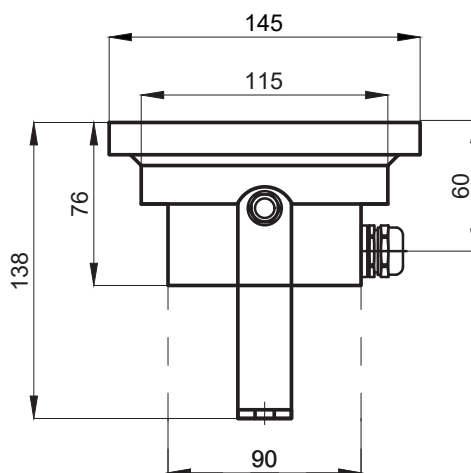

Материал корпуса и кронштейна

нержавеющая сталь

ТЕХНИЧЕСКИЕ ХАРАКТЕРИСТИКИ

Артикул	LED3D.25-7,5W12V. DC-RGB-A	LED3D.45-7,5W12V. DC-RGB-A	LED3D.25-7,5W12V. AC-RGB-A	LED3D.45-7,5W12V. AC-RGB-A
Угол свечения	25°	45°	25°	45°
Габариты корпуса прожектора, мм	90 x 70			
Кабель прожектора	4x0.75 мм ² отключаемый кабель длиной 0,2 м с герметичным разъемом (тип - папа)		2x0.75 мм ² отключаемый кабель длиной 0,2 м с герметичным разъемом (тип - папа)	
Т-образный разветвитель	Сечение кабеля – 4x1.0 и 4x0.75 Длина кабеля - 1м*1м*1м Количество ответных герметичных разъемов (тип мама) – 1 шт		Сечение кабеля – 2x1.0 и 2x0.75 Длина кабеля - 1м*1м*1м Количество ответных герметичных разъемов (тип мама) – 1 шт	
Степень защиты	IP 68			
Тип светодиодов	Сверхмощные светодиоды 2 Вт			
Кол-во светодиодов, шт	3			
Срок службы светодиодов, час	50 000			
Яркость, Лм	300			
Напряжение	12-24 V DC		12-24 V DC	
Мощность прожектора, Вт	7,5			
Особенности	-		Встроенный контроллер автопереключения цветов	
Максимальное кол-во прожекторов в группе, шт	8			
Комплект поставки	Прожектор – 1 шт Кронштейн-фиксатор (с винтами крепления к корпусу) – 1 шт Т-образный разветвитель с разъемом – 1 шт Упаковка – 1 шт			
Масса, кг	1,1			

ТЕХНИЧЕСКИЕ ХАРАКТЕРИСТИКИ

Артикул	LED9D.25-11W12V. DC-RGB-A	LED9D.45-11W12V. DC-RGB-A	LED12D.25-14W12V. DC-RGB-A	LED12D.45-14W12V.DC-RGB-A
Угол свечения	25°	45°	25°	45°
Габариты корпуса прожектора, мм	145 x 76			
Кабель прожектора	Два кабельных ввода 4x0.75 мм ² длиной 0,8 м с герметичными разъемами (тип – папа - мама)			
Степень защиты	IP 68			
Тип светодиодов	Сверхмощные светодиоды 1 Вт			
Кол-во светодиодов, шт	9		12	
Срок службы светодиодов, час	50 000			
Яркость, Лм	765		1020	
Напряжение	12-24 V DC			
Мощность прожектора, Вт	11		14	
Максимальное кол-во прожекторов в группе, шт	6		5	
Комплект поставки	Прожектор – 1 шт Кронштейн-фиксатор (с винтами крепления к корпусу) -1 шт Ответные разъемы – 2 шт Упаковка – 1 шт			
Масса, кг	2,1		2,1	