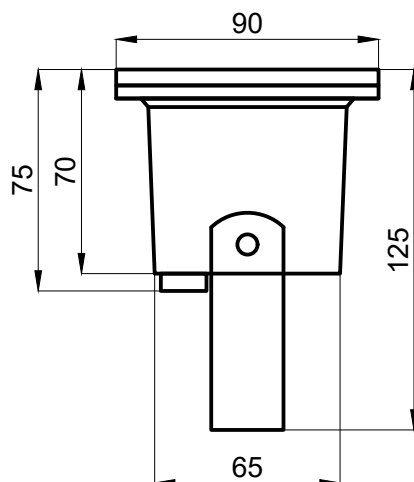

Материал корпуса и кронштейна

нержавеющая сталь

ТЕХНИЧЕСКИЕ ХАРАКТЕРИСТИКИ

Артикул	LED3D.25-7,5W12V. DC-RGB-A	LED3D.45-7,5W12V. DC-RGB-A	LED3D.25-7,5W12V. AC-RGB-A	LED3D.45-7,5W12V. AC-RGB-A
Угол свечения	25°	45°	25°	45°
Габариты корпуса прожектора, мм	90 x 70			
Кабель прожектора	4x0.75 мм ² отключаемый кабель длиной 0,2 м с герметичным разъемом (тип - папа)		2x0.75 мм ² отключаемый кабель длиной 0,2 м с герметичным разъемом (тип - папа)	
Т-образный разветвитель	Сечение кабеля – 4x1.0 и 4x0.75 Длина кабеля - 1м*1м*1м Количество ответных герметичных разъемов (тип мама) – 1 шт		Сечение кабеля – 2x1.0 и 2x0.75 Длина кабеля - 1м*1м*1м Количество ответных герметичных разъемов (тип мама) – 1 шт	
Степень защиты	IP 68			
Тип светодиодов	Сверхмощные светодиоды 2 Вт			
Кол-во светодиодов, шт	3			
Срок службы светодиодов, час	50 000			
Яркость, Лм	300			
Напряжение	12-24 V DC		12-24 V DC	
Мощность прожектора, Вт	7,5			
Особенности	-		Встроенный контроллер автопереключения цветов	
Максимальное кол-во прожекторов в группе, шт	8			
Комплект поставки	Прожектор – 1 шт Кронштейн-фиксатор (с винтами крепления к корпусу) – 1 шт Т-образный разветвитель с разъемом – 1 шт Упаковка – 1 шт			
Масса, кг	1,1			

ТЕХНИЧЕСКИЕ ХАРАКТЕРИСТИКИ

Артикул	LED9D.25-11W12V. DC-RGB-A	LED9D.45-11W12V. DC-RGB-A	LED12D.25-14W12V. DC-RGB-A	LED12D.45-14W12V.DC-RGB-A
Угол свечения	25°	45°	25°	45°
Габариты корпуса прожектора, мм	145 x 76			
Кабель прожектора	Два кабельных ввода 4x0.75 мм ² длиной 0,8 м с герметичными разъемами (тип – папа - мама)			
Степень защиты	IP 68			
Тип светодиодов	Сверхмощные светодиоды 1 Вт			
Кол-во светодиодов, шт	9		12	
Срок службы светодиодов, час	50 000			
Яркость, Лм	765		1020	
Напряжение	12-24 V DC			
Мощность прожектора, Вт	11		14	
Максимальное кол-во прожекторов в группе, шт	6		5	
Комплект поставки	Прожектор – 1 шт Кронштейн-фиксатор (с винтами крепления к корпусу) -1 шт Ответные разъемы – 2 шт Упаковка – 1 шт			
Масса, кг	2,1		2,1	